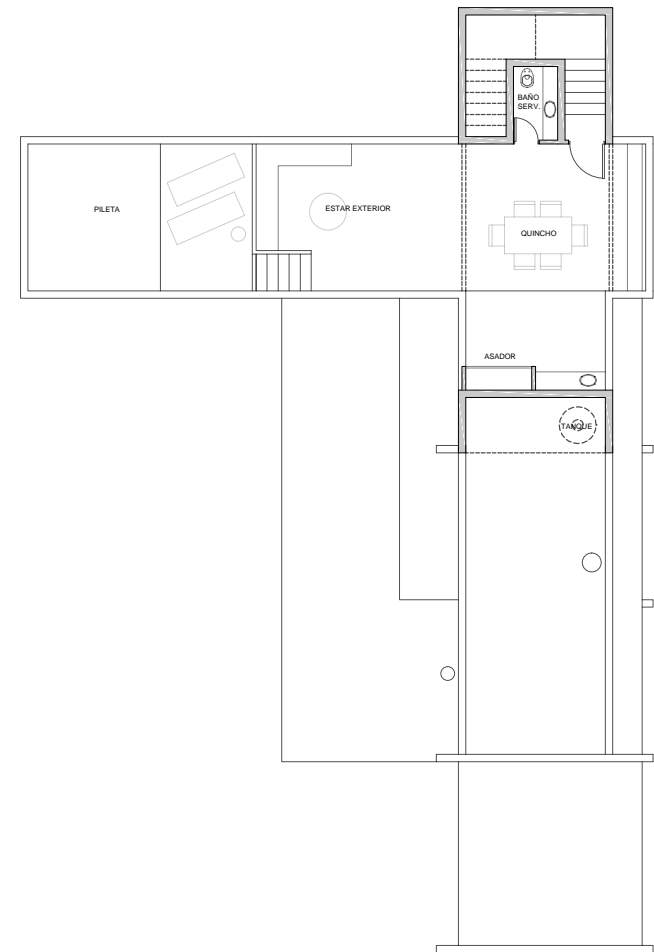

ESTAR: 30 m²
 LAVADERO: 5 m²
 COCINA: 16 m²
 BAÑO PRINC: 6 m²
 BAÑO: 6 m²
 BAÑO SERVICIO: 2 m²
 DOR PRINC: 15 m²
 DOR 1: 11 m²
 CIRCULACIÓN: 22 m²

PLANTA BAJA esc: 1:100

123 m²

PLANTA TERRAZA esc: 1:100

77 m²